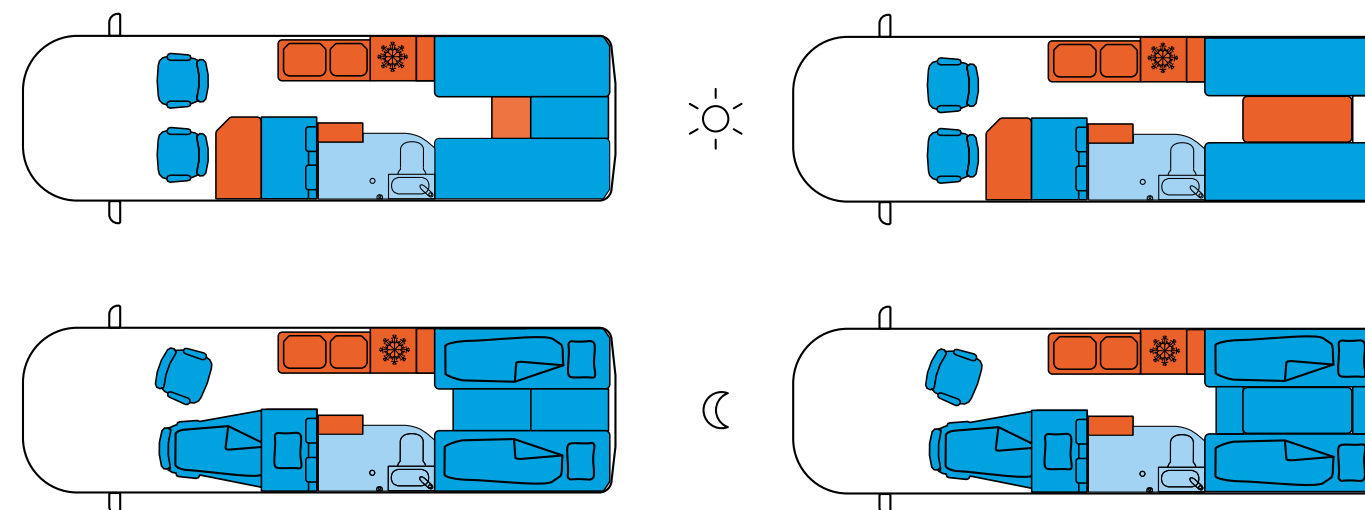

Personenzahl

4 4 4

Grundrisse

Technische Daten

SWAN
599

TREND, E30, CLASSIC

PEUGEOT BOXER | EURO 6.4 | L3H2

	2.2 HDI 88kW/120PS	2.2 HDI 103kW/140PS	2.2 HDI 121kW/165PS
Dimensionen (mm)			
Länge	5.998	5.998	5.998
Gesamthöhe	2.620	2.620	2.620
Gesamtbreite	2.050	2.050	2.050
Achsabstand	4.035	4.035	4.035
Deckenhöhe im Inneren	1.890	1.890	1.890
Masse (kg)			
Fahrzeugmasse	2.830	2.840	2.845
max. Fahrzeugmasse	3300 / 3500	3300 / 3500	3300 / 3500
Anhängermasse mit Bremse	2.500	2.500	2.500
Anhängermasse ohne Bremse	750	750	750
Antrieb	vorne	vorne	vorne
Gänge			
6-Gang manual	▪	▪	▪
Raddimension			
215/70 R15	▪	▪	▪
225/70 R15	▪	▪	▪
215/75 R16		▪	▪
225/75 R16		▪	▪
Treibstofftank (l)	90	90	90
Personenzahl	4	4	4

SWAN
636

TREND, E30, CLASSIC

PEUGEOT BOXER | EURO 6.4 | L4H2

	2.2 HDI 103kW/140PS	2.2 HDI 121kW/165PS
Dimensionen (mm)		
Länge	6.363	6.363
Gesamthöhe	2.620	2.620
Gesamtbreite	2.050	2.050
Achsabstand	4.035	4.035
Deckenhöhe im Inneren	1.890	1.890
Masse (kg)		
Fahrzeugmasse	3.020	3.025
max. Fahrzeugmasse	3.500	3.500
Anhängermasse mit Bremse	3.000	3.000
Anhängermasse ohne Bremse	750	750
Antrieb	vorne	vorne
Gänge		
6-Gang manual	▪	▪
Raddimension		
215/70 R15	▪	▪
225/70 R15	▪	▪
215/75 R16	▪	▪
225/75 R16	▪	▪
Treibstofftank (l)	90	90
Personenzahl	4	4