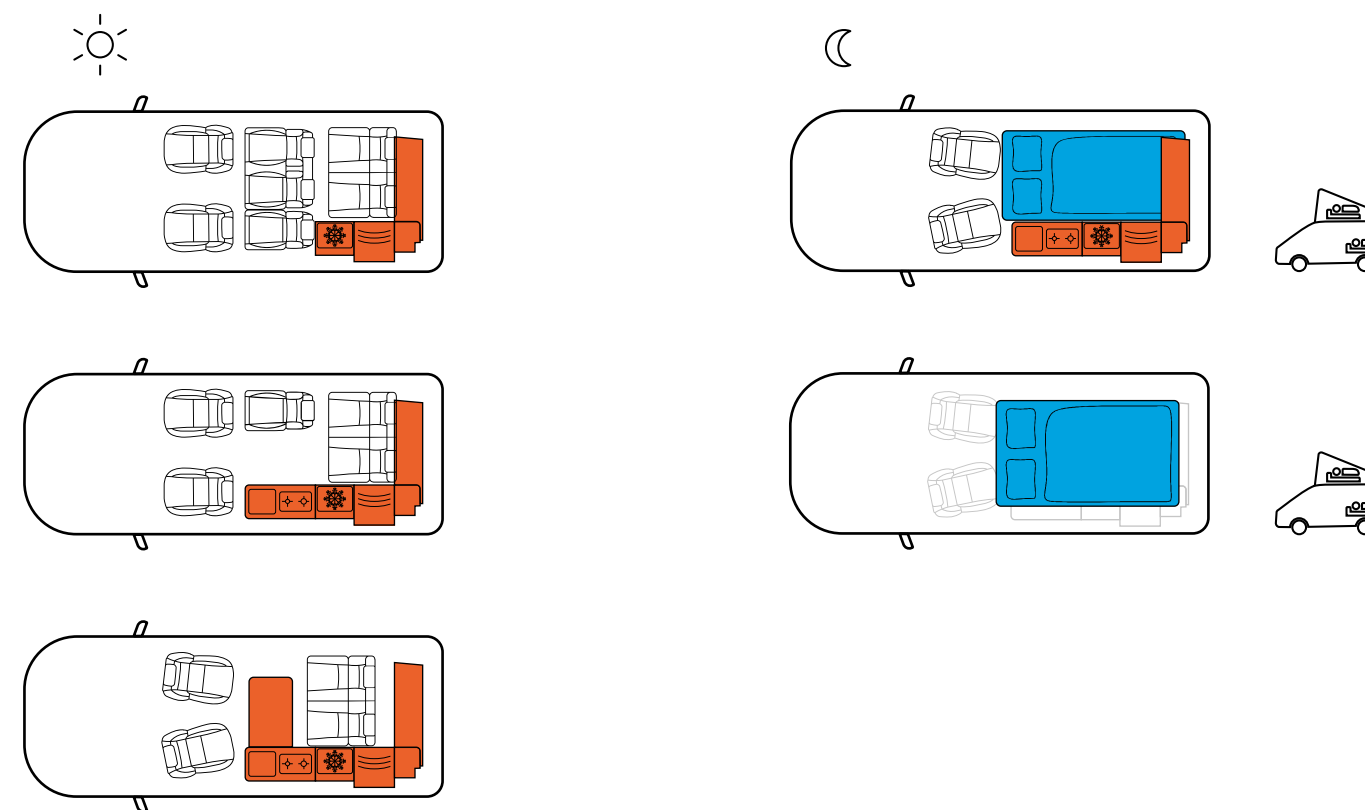

Personenzahl

4 4 4

Grundrisse

Technische Daten

SWAN
599

TREND, E30, CLASSIC

PEUGEOT BOXER | EURO 6.4 | L3H2

	2.2 HDI 88kW/120PS	2.2 HDI 103kW/140PS	2.2 HDI 121kW/165PS
Dimensionen (mm)			
Länge	5.998	5.998	5.998
Gesamthöhe	2.620	2.620	2.620
Gesamtbreite	2.050	2.050	2.050
Achsabstand	4.035	4.035	4.035
Deckenhöhe im Inneren	1.890	1.890	1.890
Masse (kg)			
Fahrzeugmasse	2.830	2.840	2.845
max. Fahrzeugmasse	3300 / 3500	3300 / 3500	3300 / 3500
Anhängermasse mit Bremse	2.500	2.500	2.500
Anhängermasse ohne Bremse	750	750	750
Antrieb	vorne	vorne	vorne
Gänge			
6-Gang manual	▪	▪	▪
Raddimension			
215/70 R15	▪	▪	▪
225/70 R15	▪	▪	▪
215/75 R16		▪	▪
225/75 R16		▪	▪
Treibstofftank (l)	90	90	90
Personenzahl	4	4	4

SWAN
636

TREND, E30, CLASSIC

PEUGEOT BOXER | EURO 6.4 | L4H2

	2.2 HDI 103kW/140PS	2.2 HDI 121kW/165PS
Dimensionen (mm)		
Länge	6.363	6.363
Gesamthöhe	2.620	2.620
Gesamtbreite	2.050	2.050
Achsabstand	4.035	4.035
Deckenhöhe im Inneren	1.890	1.890
Masse (kg)		
Fahrzeugmasse	3.020	3.025
max. Fahrzeugmasse	3.500	3.500
Anhängermasse mit Bremse	3.000	3.000
Anhängermasse ohne Bremse	750	750
Antrieb	vorne	vorne
Gänge		
6-Gang manual	▪	▪
Raddimension		
215/70 R15	▪	▪
225/70 R15	▪	▪
215/75 R16	▪	▪
225/75 R16	▪	▪
Treibstofftank (l)	90	90
Personenzahl	4	4