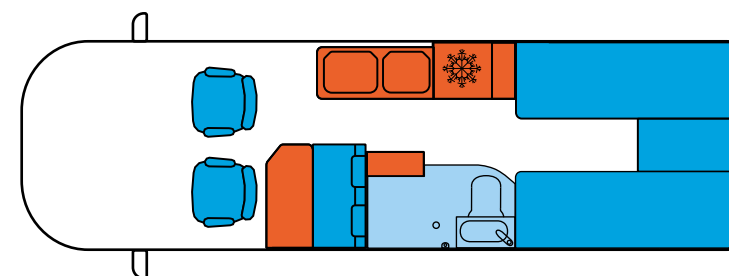

Technische Daten

SWAN
495

PEUGEOT TRAVELLER L2

	1.5	2.0	2.0
	88kW/120PS	106kW/140PS	130kW/176PS

Dimensionen (mm)

Länge	4.956	4.956	4.956
Gesamthöhe	1.990	1.990	1.990
Gesamtbreite	1.920	1.920	1.920
Achsabstand	2.925	2.925	2.925
Deckenhöhe im Inneren	1.340	1.340	1.340