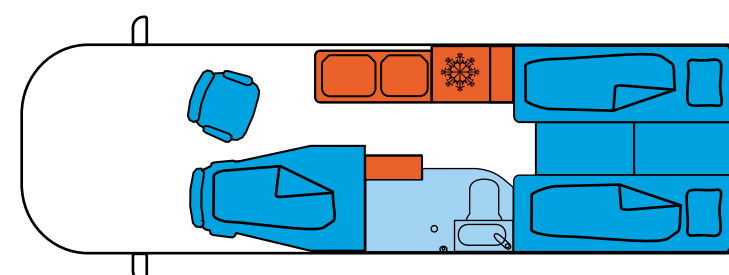

Technische Daten

SWAN
495

PEUGEOT TRAVELLER L2

	1.5	2.0	2.0
	88kW/120PS	106kW/140PS	130kW/176PS

Dimensionen (mm)

Länge	4.956	4.956	4.956
Gesamthöhe	1.990	1.990	1.990
Gesamtbreite	1.920	1.920	1.920
Achsabstand	2.925	2.925	2.925
Deckenhöhe im Inneren	1.340	1.340	1.340